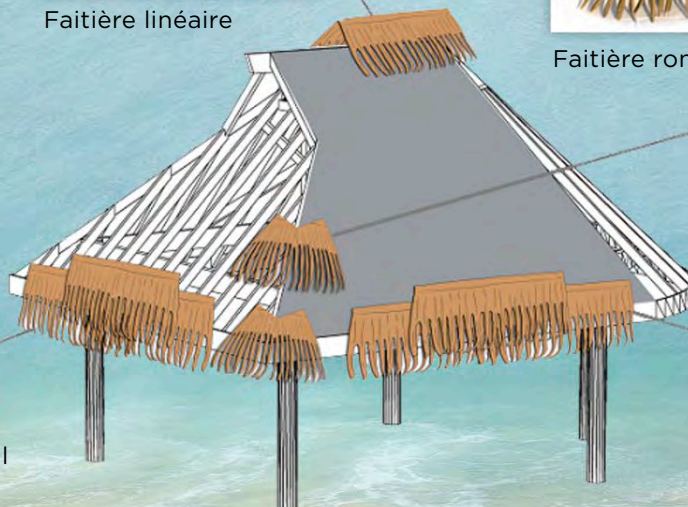

Prix à la feuille : 12,22\$

- Installation avec rail directement sur les chevrons
- Une feuille couvre ±1,35 pi²

Liste de prix 2021

ACCESSOIRES

Faitière linéaire de 39 pouces : 44,75\$

Faitière ronde : 44,75\$

Grand arêtier : 12,95\$

Faitière linéaire

Faitière ronde

Arrêtier / Noue

Aloha / Bora Bora avec rail

Rio / Domingo

Liste de prix 2021

PARASOL

**Parasol en cèdre blanc
tourné et teinté**

- 6' de diamètre
- 8' de diamètre
- Table de parasol

4 choix de couleur

Prix sur demande

Liste de prix 2021

GAZEBOS

Gazebos en pin blanc bois carré et teinté

Structure en feuillage préassemblé

8' x 8' 8' x 10' 9' x 9' 10' x 10' 10' x 12' 12' x 12' Prix sur demande
Plusieurs autres grandeurs disponibles • 4 choix de couleur